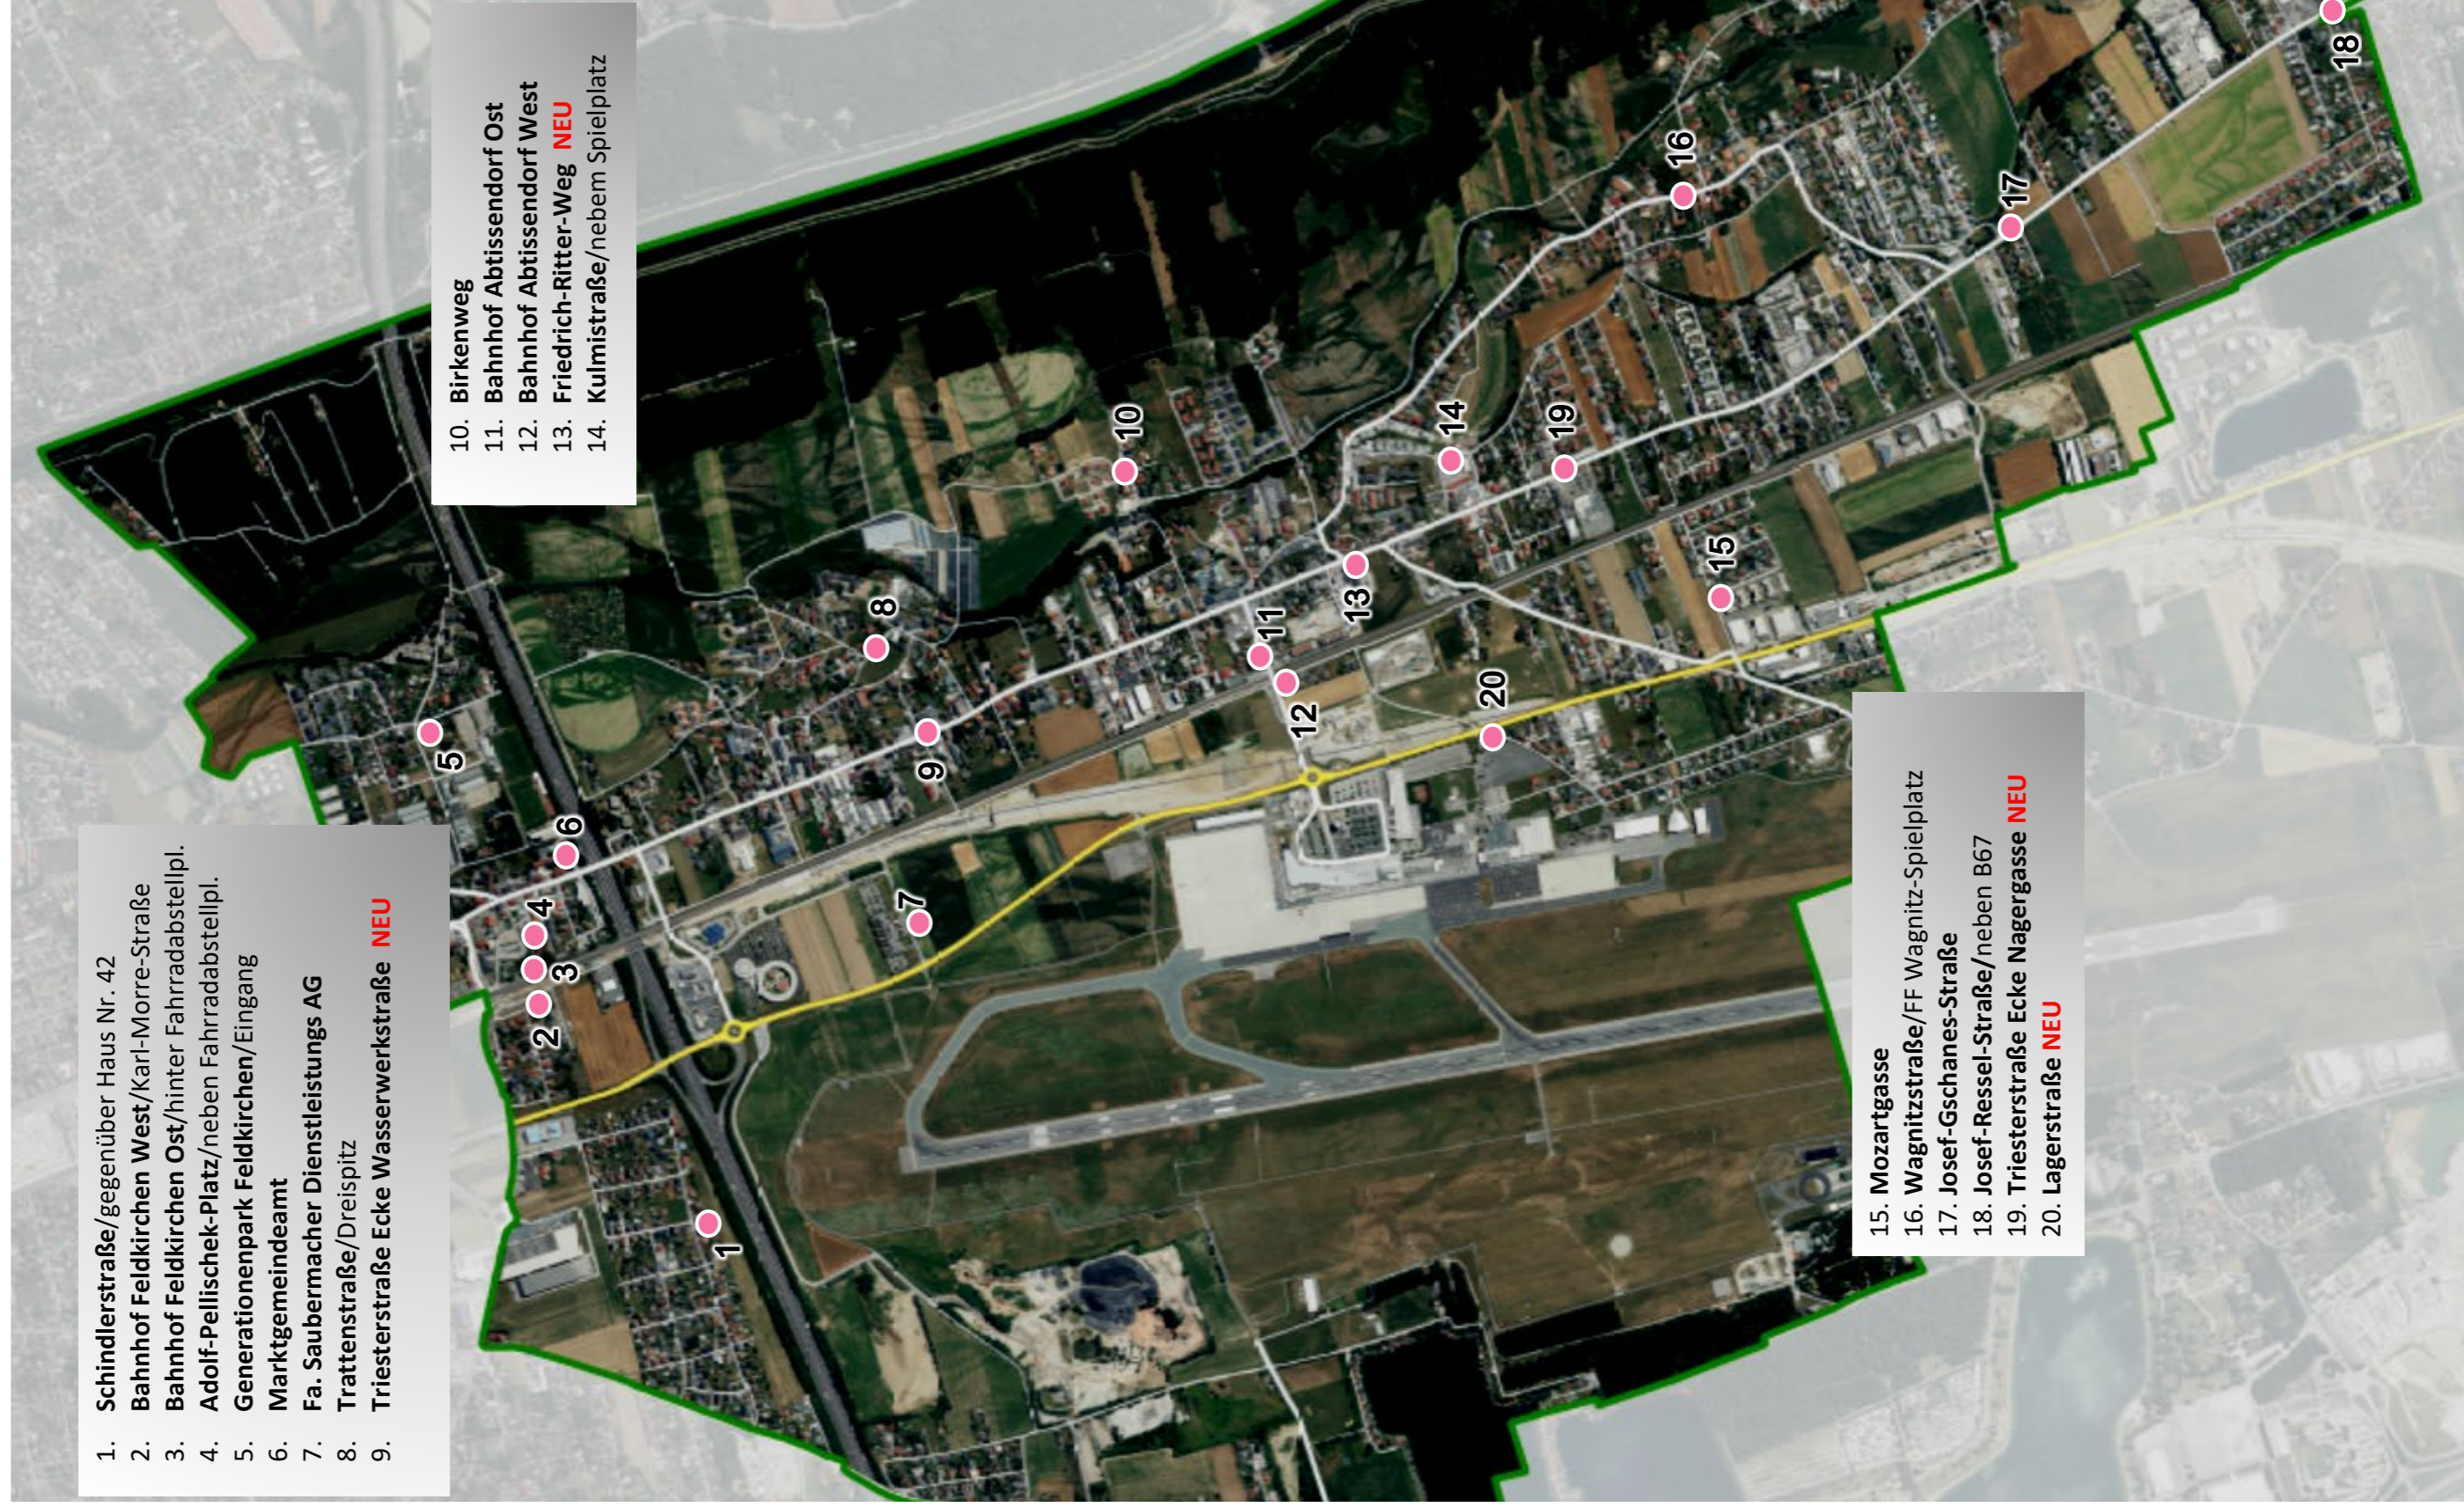

Lageplan E-Scooter-Stationen

- 1. Schindlerstraße/gegenüber Haus Nr. 42
- 2. Bahnhof Feldkirchen West/Karl-Morre-Straße
- 3. Bahnhof Feldkirchen Ost/hinter Fahrradabstellpl.
- 4. Adolf-Pellischek-Platz/neben Fahrradabstellpl.
- 5. Generationenpark Feldkirchen/Eingang
- 6. Marktgemeindeamt
- 7. Fa. Saubermacher Dienstleistungs AG
- 8. Trattenstraße/Dreispietz
- 9. Triesterstraße Ecke Wasserwerkstraße **NEU**

- 10. Birkenweg
- 11. Bahnhof Abtissendorf Ost
- 12. Bahnhof Abtissendorf West
- 13. Friedrich-Ritter-Weg **NEU**
- 14. Kulmstraße/nebem Spielplatz

- 15. Mozartgasse
- 16. Wagnitzstraße/FF Wagnitz-Spielplatz
- 17. Josef-Gschanes-Straße
- 18. Josef-Ressel-Straße/neben B67
- 19. Triesterstraße Ecke Nagergasse **NEU**
- 20. Lagerstraße **NEU**