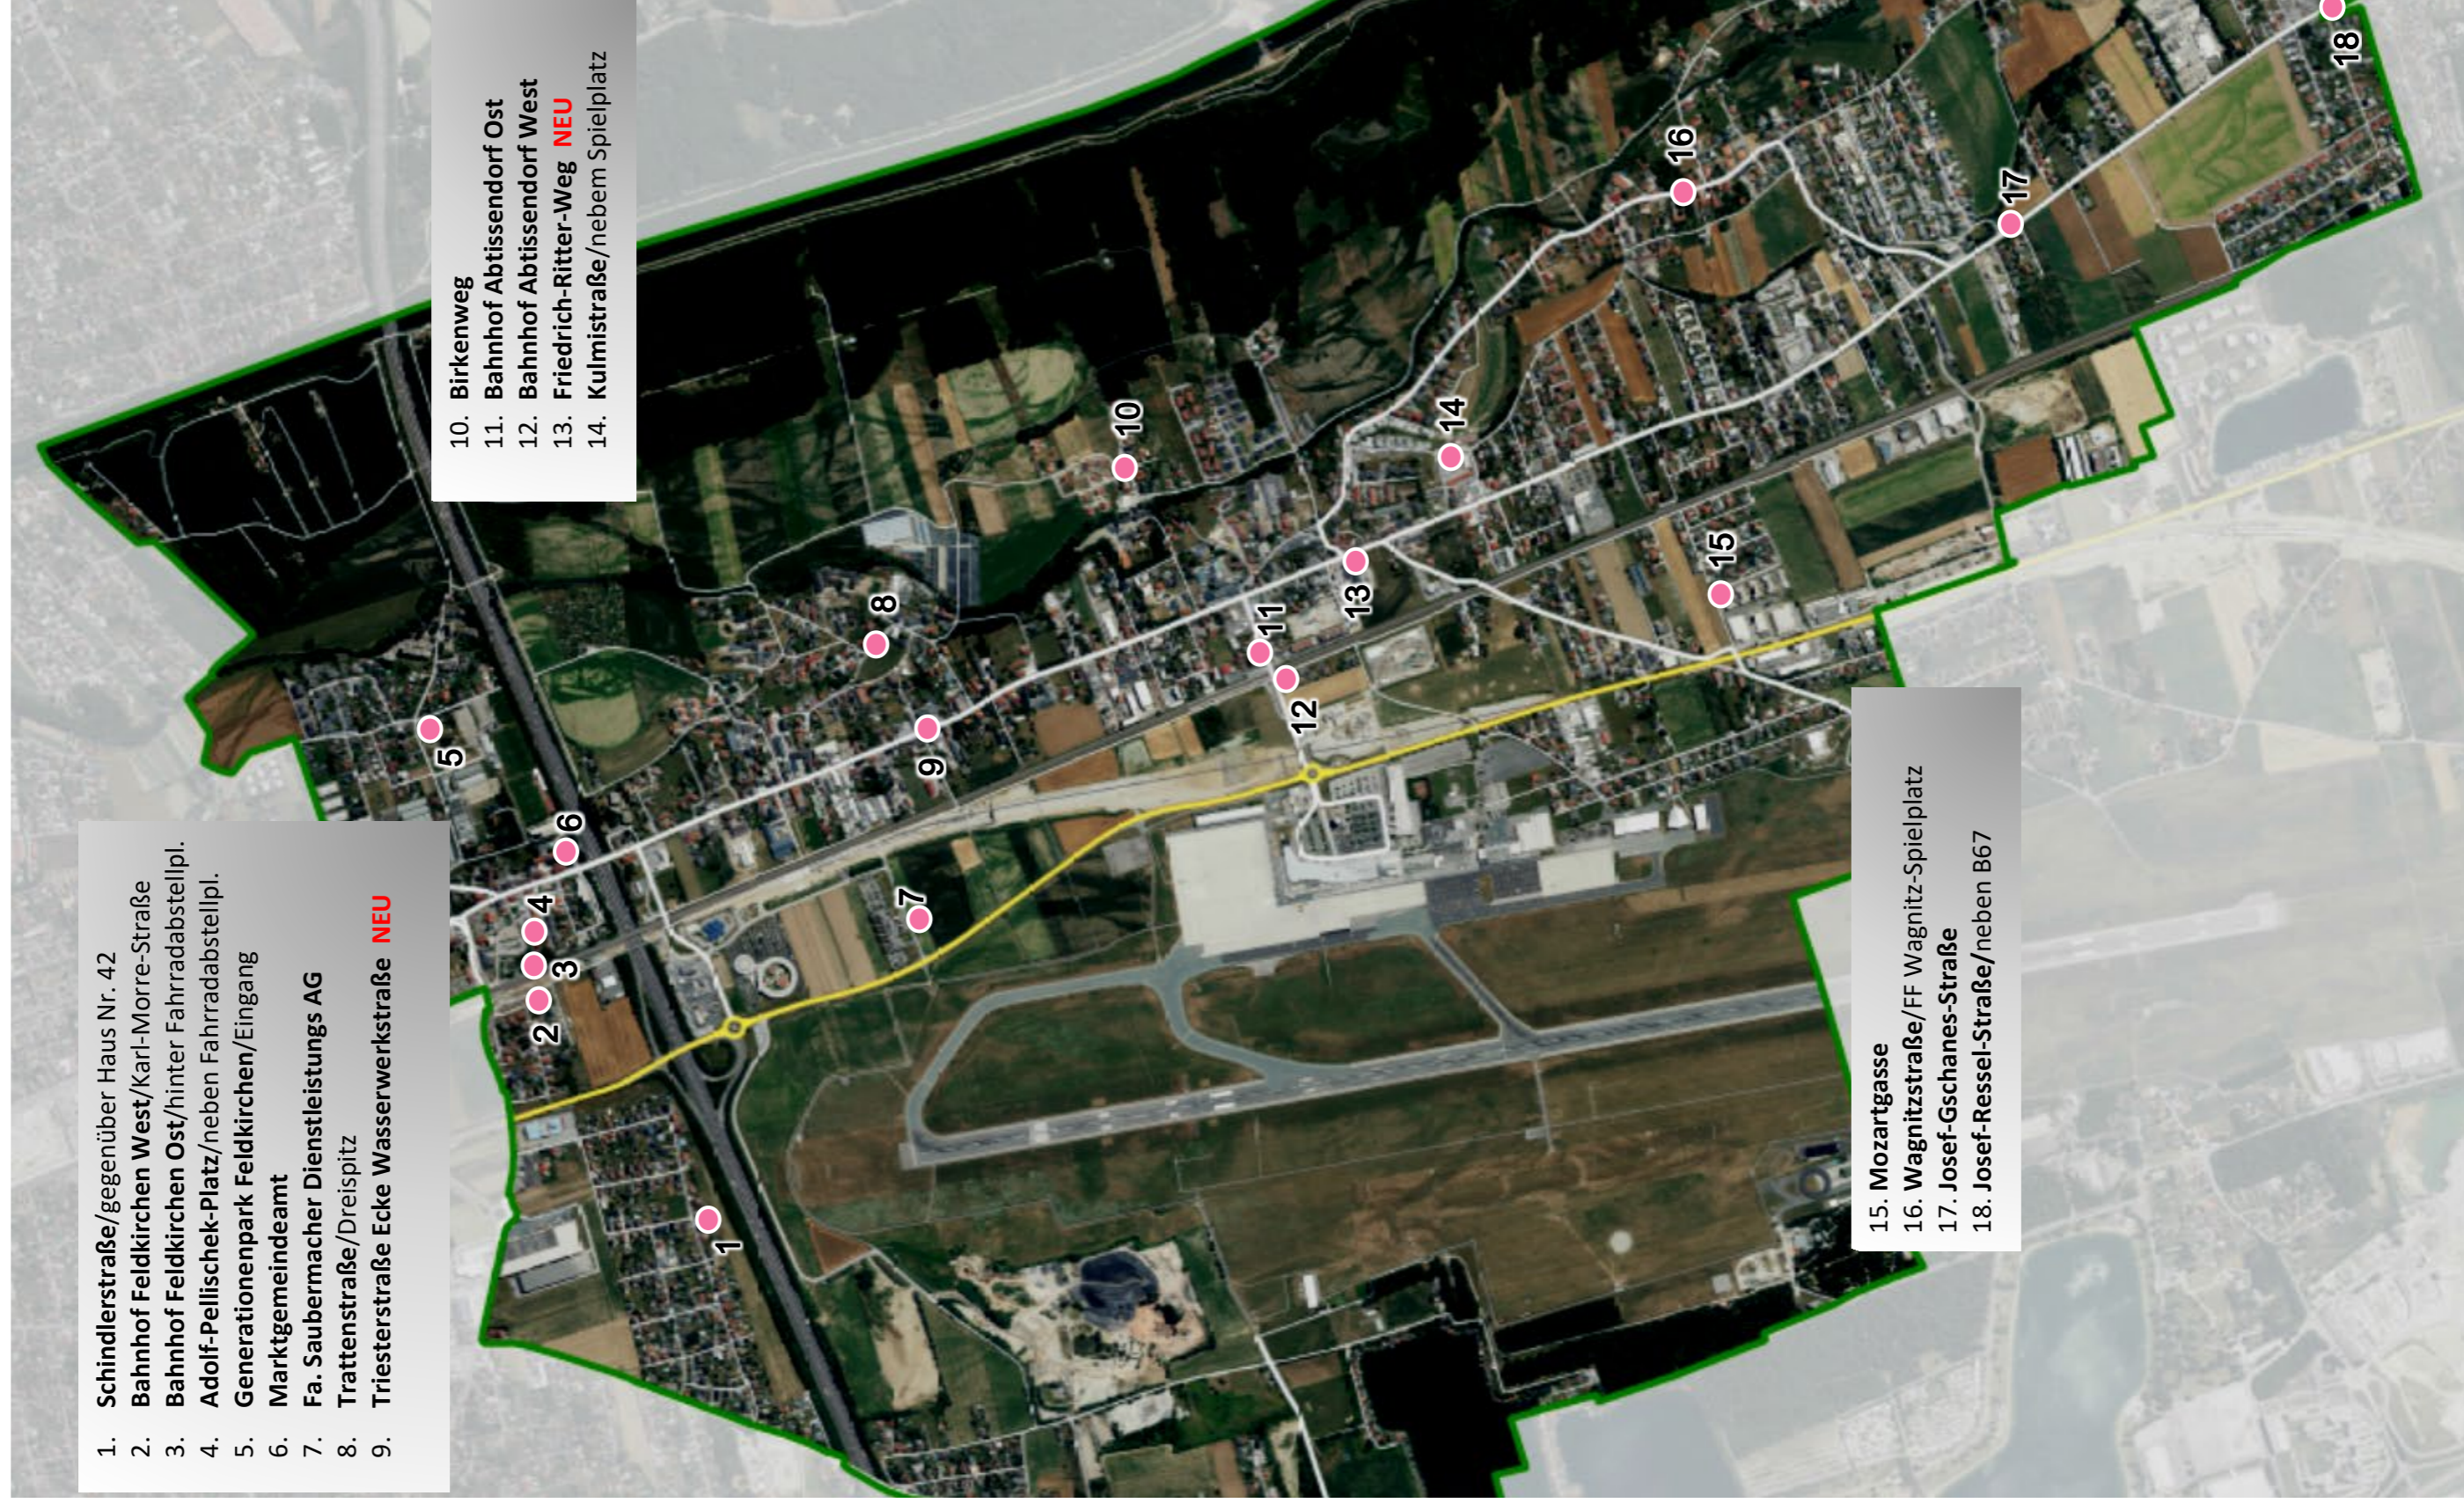

Lageplan E-Scooter-Stationen

- 1. Schindlerstraße/gegenüber Haus Nr. 42
- 2. Bahnhof Feldkirchen West/Karl-Morre-Straße
- 3. Bahnhof Feldkirchen Ost/hinter Fahrradabstellpl.
- 4. Adolf-Pellischek-Platz/neben Fahrradabstellpl.
- 5. Generationenpark Feldkirchen/Eingang
- 6. Marktgemeindeamt
- 7. Fa. Saubermacher Dienstleistungs AG
- 8. Trattenstraße/Dreispietz
- 9. Triesterstraße Ecke Wasserwerkstraße **NEU**

- 10. Birkenweg
- 11. Bahnhof Abtissendorf Ost
- 12. Bahnhof Abtissendorf West
- 13. Friedrich-Ritter-Weg **NEU**
- 14. Kulmstraße/nebem Spielplatz

- 15. Mozartgasse
- 16. Wagnitzstraße/FF Wagnitz-Spielplatz
- 17. Josef-Gschanes-Straße
- 18. Josef-Ressel-Straße/neben B67